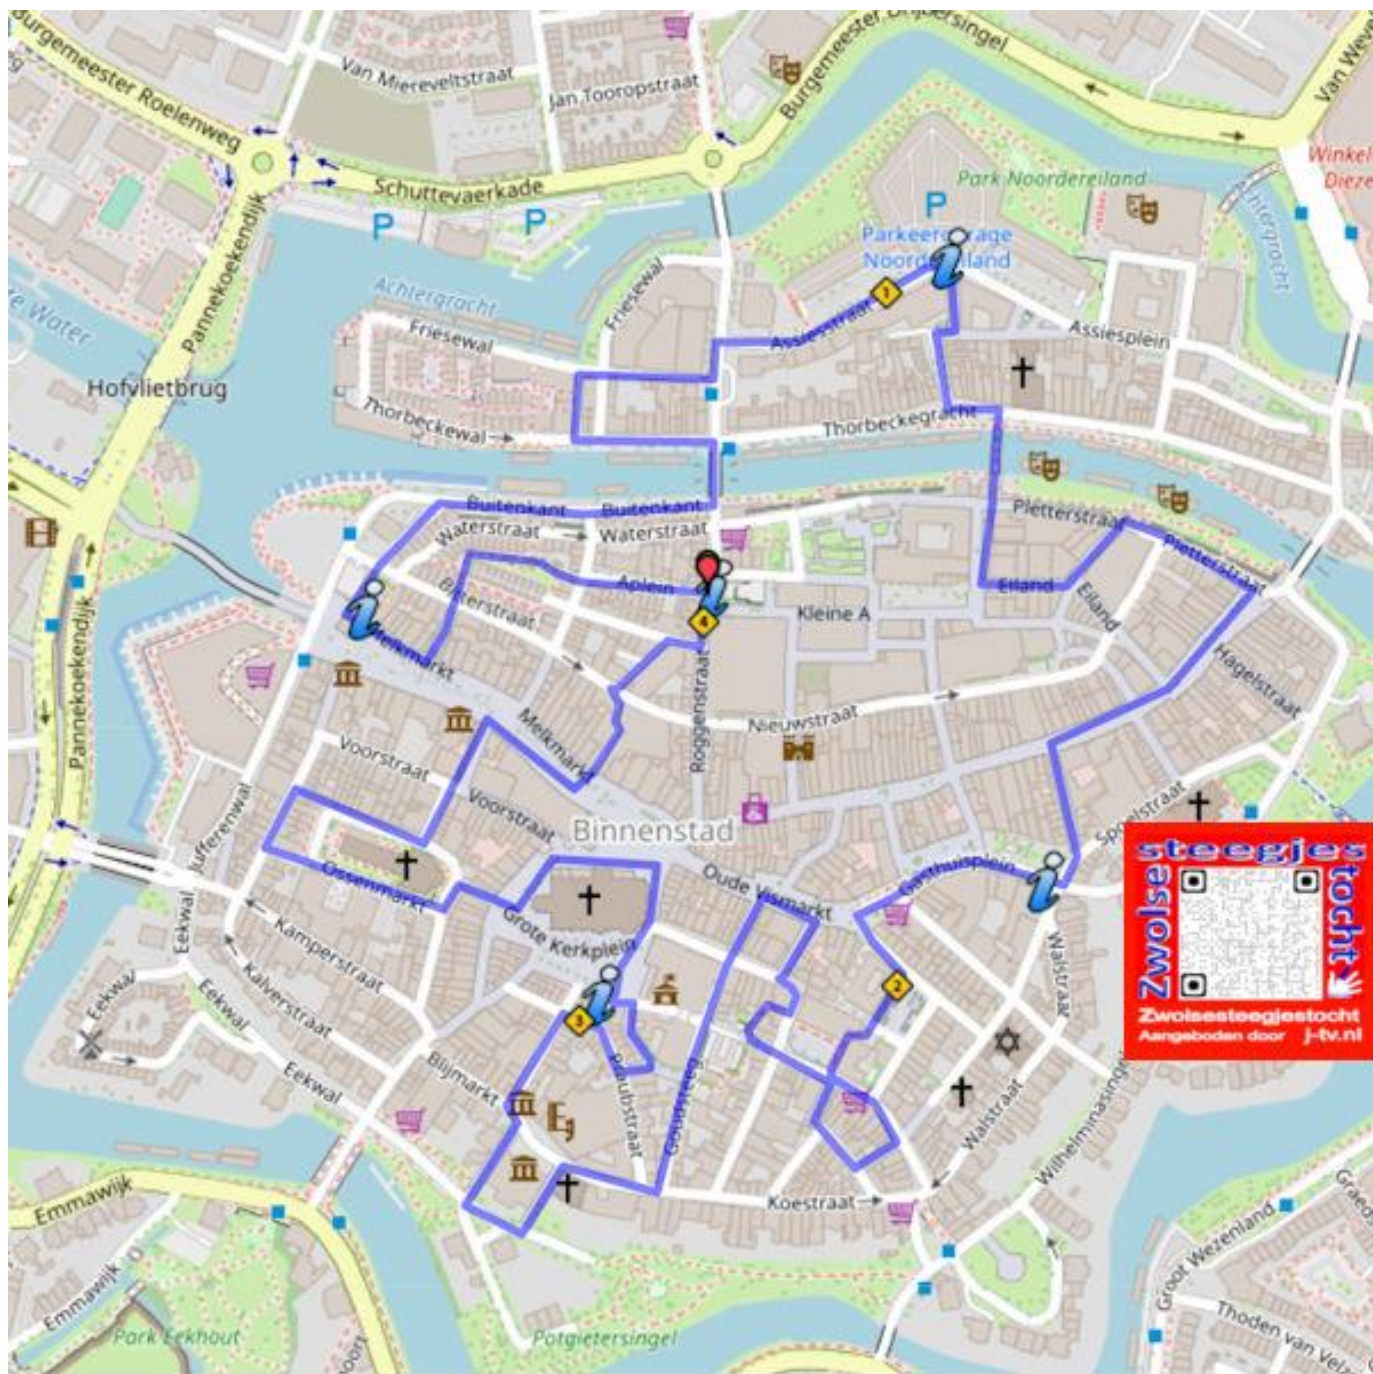

Zwolsesteegjestocht

<https://www.afstandmeten.nl/index.php?id=3418096>.

E-MAIL
TIP? Of
Opmerking?
jos@j-tv.nl

Vanuit de bewaakte
fietsstalling

Meerminneplein

La Naar A-plein

Rd Poortje door

Volg pad tot 3de uitgang

Rd Lauwermansgang

Ra Melkmarkt

Rd Rodetorenplein

Ra na de
bewaakte fietsstalling

Rd Buitenkant Rah

La brug over en direct

La Thorbeckegracht

de 2^{de} straat

Ra Kanonsteeg

Ra Friesewal op eind

La Dijkstraat

oversteken bij zeebrapad

Rd Assiestraat

Ra Schoolmeestersteeg

Ra Heiligeweg en direct

La Posthoornbredehoek

La Thorbeckegracht

Ra Pelserbrugje

Rd Klokkensteeg

La Eiland

La Drietrommeltjessteeg

Pletterstraat tot eind

Ra Diezerstraat

La Rodehaanstraat