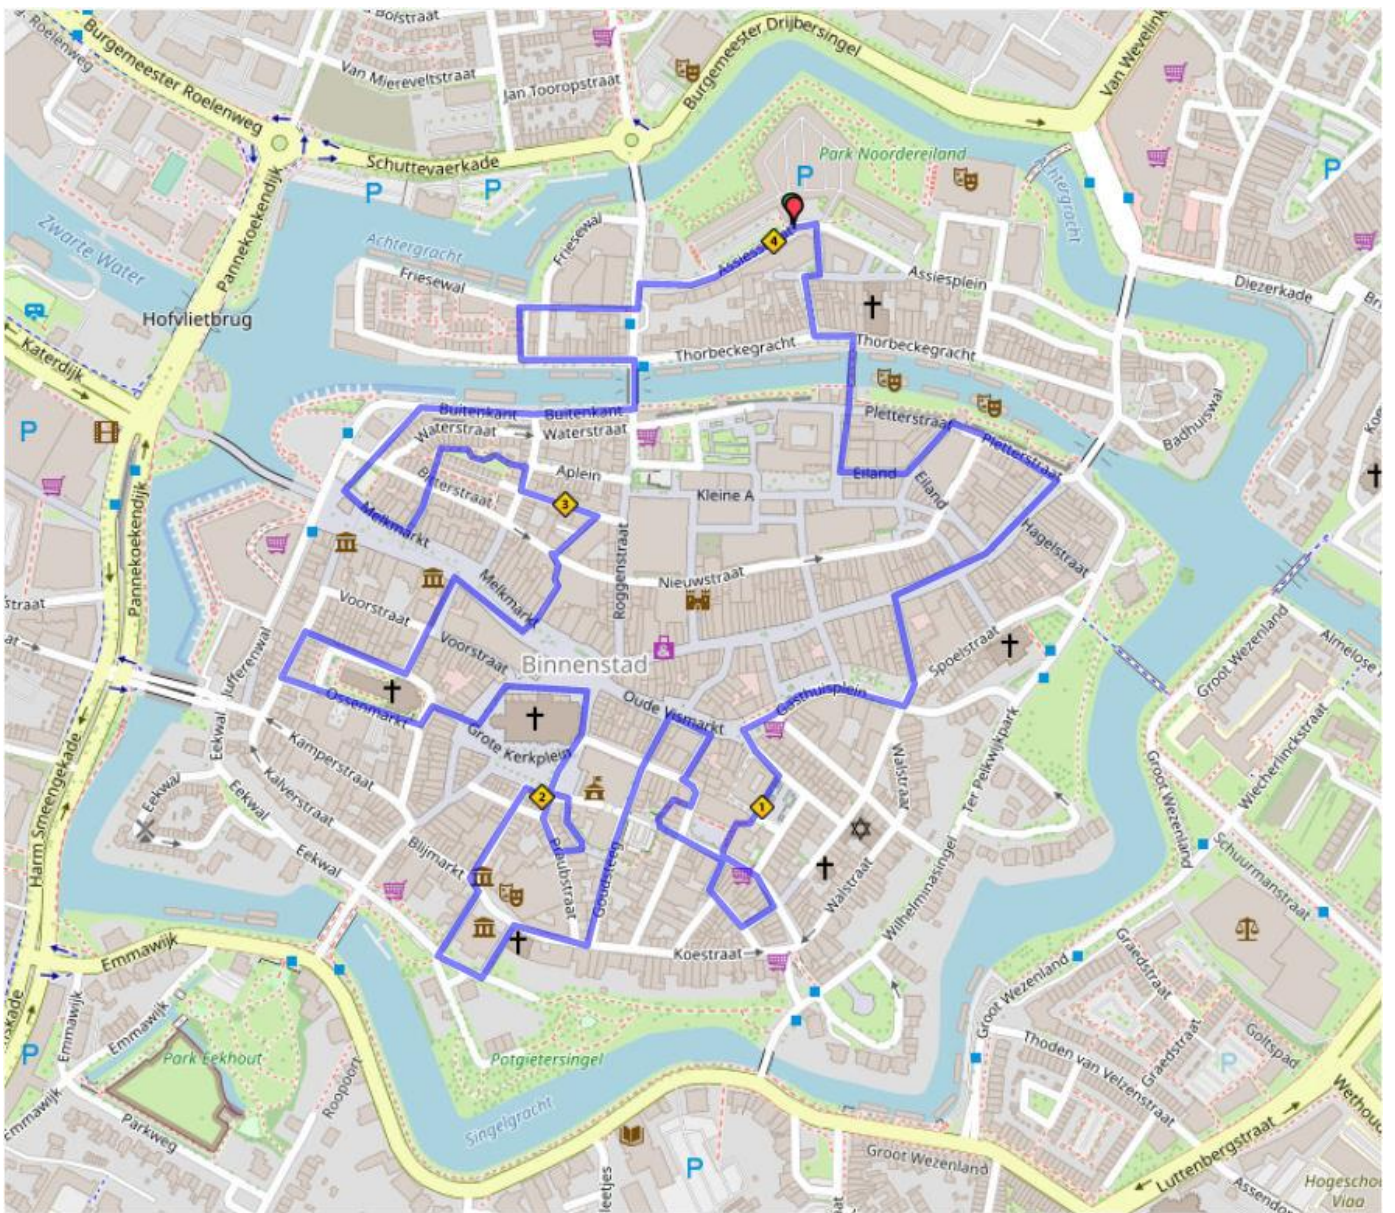

Zwolsesteegjestocht

<https://www.afstandmeten.nl/index.php?id=3140845>

E-MAIL
TIP? Of
Opmerking?
jos@j-tv.nl

Assiesstraat 28

Ga Schoolmeestersteeg in

Ra Heiligeweg en direct

La Posthoornbredehoek

La Thorbeckegracht

Ra Pelserbrugje

Rd Klokkensteeg

La Eiland

La Drietrommeltjessteeg

Pletterstraat tot eind

Ra Diezerstraat

La Rodehaanstraat

La Gasthuisplein

Ra Praubstraat tot nr. 15

La Fratersteeg Lah

La Lombardstraat en direct

Ra Grotekerkplein

Rd Korte Ademhalingssteeg

La Grotemarkt

La Luttekestraat

Ra Ossenmarktsteeg

La brug over en direct

La Thorbeckegracht

de 2^{de} straat

Ra Kanonsteeg

Ra Frieseval op eind

La Dijkstraat

oversteken bij zeebrapad

Rd Assiesstraat Einde